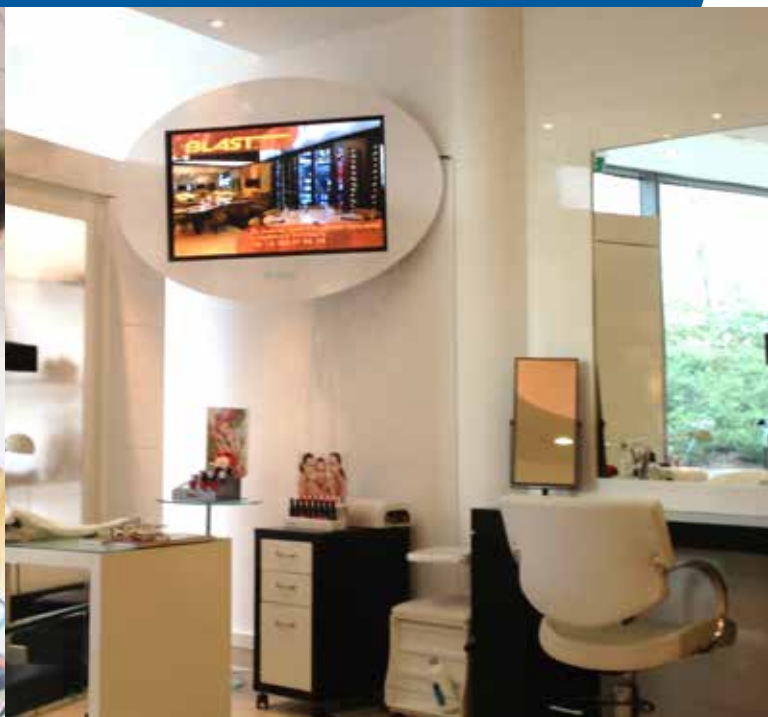

Détente et Loisirs

21 sites • 28 écrans 42"

City Image est connecté au système
Alerte Enlèvement européen
AMBER ALERT.

**Si besoin, nos écrans diffuseront
 les messages en temps réel**

City Image propose également :